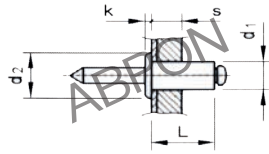

BLIND RIVETS "PATTA" BRAND, POP RIVETS

A52

ตะปูยิง เหล็ก PATTA

STANDARD	
MATERIAL	STEEL
COATING	
CODE	ARSP
UPDATE	04-09-2008

Size	inch.			mm.			ตัว/กล่อง	กล่อง/ลัง	ราคากล่องละ Price/Box
	d1	X	L	d1	X	L	Pcs/Box	Box/Ctn	
SS 4 - 2	1/8	x	1/4	3.2	x	6.4	1,000	20	
SS 4 - 3	1/8	x	5/16	3.2	x	8.0	1,000	20	
SS 4 - 4	1/8	x	3/8	3.2	x	10.2	1,000	20	
SS 4 - 5	1/8	x	7/16	3.2	x	11.5	1,000	20	
SS 4 - 6	1/8	x	1/2	3.2	x	12.5	1,000	20	
SS 5 - 2	5/32	x	1/4	4.0	x	7.4	1,000	10	
SS 5 - 3	5/32	x	5/16	4.0	x	8.5	1,000	10	
SS 5 - 4	5/32	x	3/8	4.0	x	10.2	1,000	10	
SS 5 - 6	5/32	x	1/2	4.0	x	13.4	1,000	10	
SS 5 - 8	5/32	x	5/8	4.0	x	16.5	1,000	10	
SS 6 - 2	3/16	x	5/16	4.8	x	8.5	500	10	
SS 6 - 4	3/16	x	7/16	4.8	x	11.5	500	10	
SS 6 - 6	3/16	x	9/16	4.8	x	14.5	500	10	
SS 6 - 8	3/16	x	11/16	4.8	x	18.0	500	10	