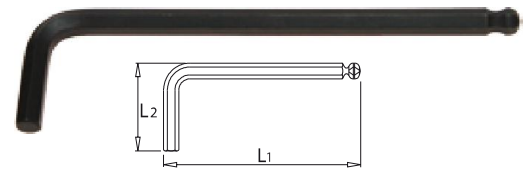

กุญแจหกเหลี่ยมดำ “ลาร์จ” ฎีปูนแท้ ชุดพวง

LARGE

No.	ขนาด	ประกอบด้วยขนาด	ราคาชุดละ
2800	8 ตัวชุด มิล	1.5, 2, 2.5, 3, 4, 5, 5.5, 6 mm.	190.-
2100	10 ตัวชุด มิล	1.5, 2, 2.5, 3, 4, 5, 5.5, 6, 8, 10 mm.	320.-
2820	8 ตัวชุด หุน	1/16, 5/64, 3/32, 1/8, 5/32, 3/16, 7/32, 1/4	190.-
2110	10 ตัวชุด หุน	1/16, 5/64, 3/32, 1/8, 5/32, 3/16, 7/32, 1/4, 5/16, 3/8	320.-

กุญแจหกเหลี่ยม “ลาร์จ” ฎีปูนแท้ ชุดด้ามตัวที

LARGE

ELAHT-S

No.	ขนาด	ประกอบด้วยขนาด	ราคาชุดละ
3000	7 ตัวชุด มิล	2, 2.5, 3, 4, 5, 5.5, 6 mm.	1,120.-
3500	7 ตัวชุด หุน	3/32, 1/8, 9/64, 5/32, 3/16, 7/32, 1/4	1,120.-

กุญแจหกเหลี่ยม หัวบอลดำ "ลาร์จ" ฎีปุ่นแท้			LARGE
ขนาด (mm.) No.1920	ยาว L1 x L2	ราคาอันละ	ELABB
1.5	86 x 17	85.-	
2.0	85 x 17	90.-	
2.5	86 x 17	90.-	
4.0	110 x 25	105.-	
5.0	120 x 28	110.-	
6.0	133 x 32	125.-	
8.0	154 x 36	160.-	
10.0	172 x 40	200.-	

กุญแจหกเหลี่ยม หัวบอลดำ "ลาร์จ" ฎีปุ่นแท้ ชุดแผง				LARGE
No.	ขนาด	ประกอบด้วยขนาด	ราคาชุดละ	ELABB-S
1900	7 ตัวชุด มิล	2.5, 3, 4, 5, 6, 8, 10 mm.	785.-	
1910	7 ตัวชุด หุน	3/32, 1/8, 5/32, 3/16, 1/4, 5/16, 3/8	785.-	